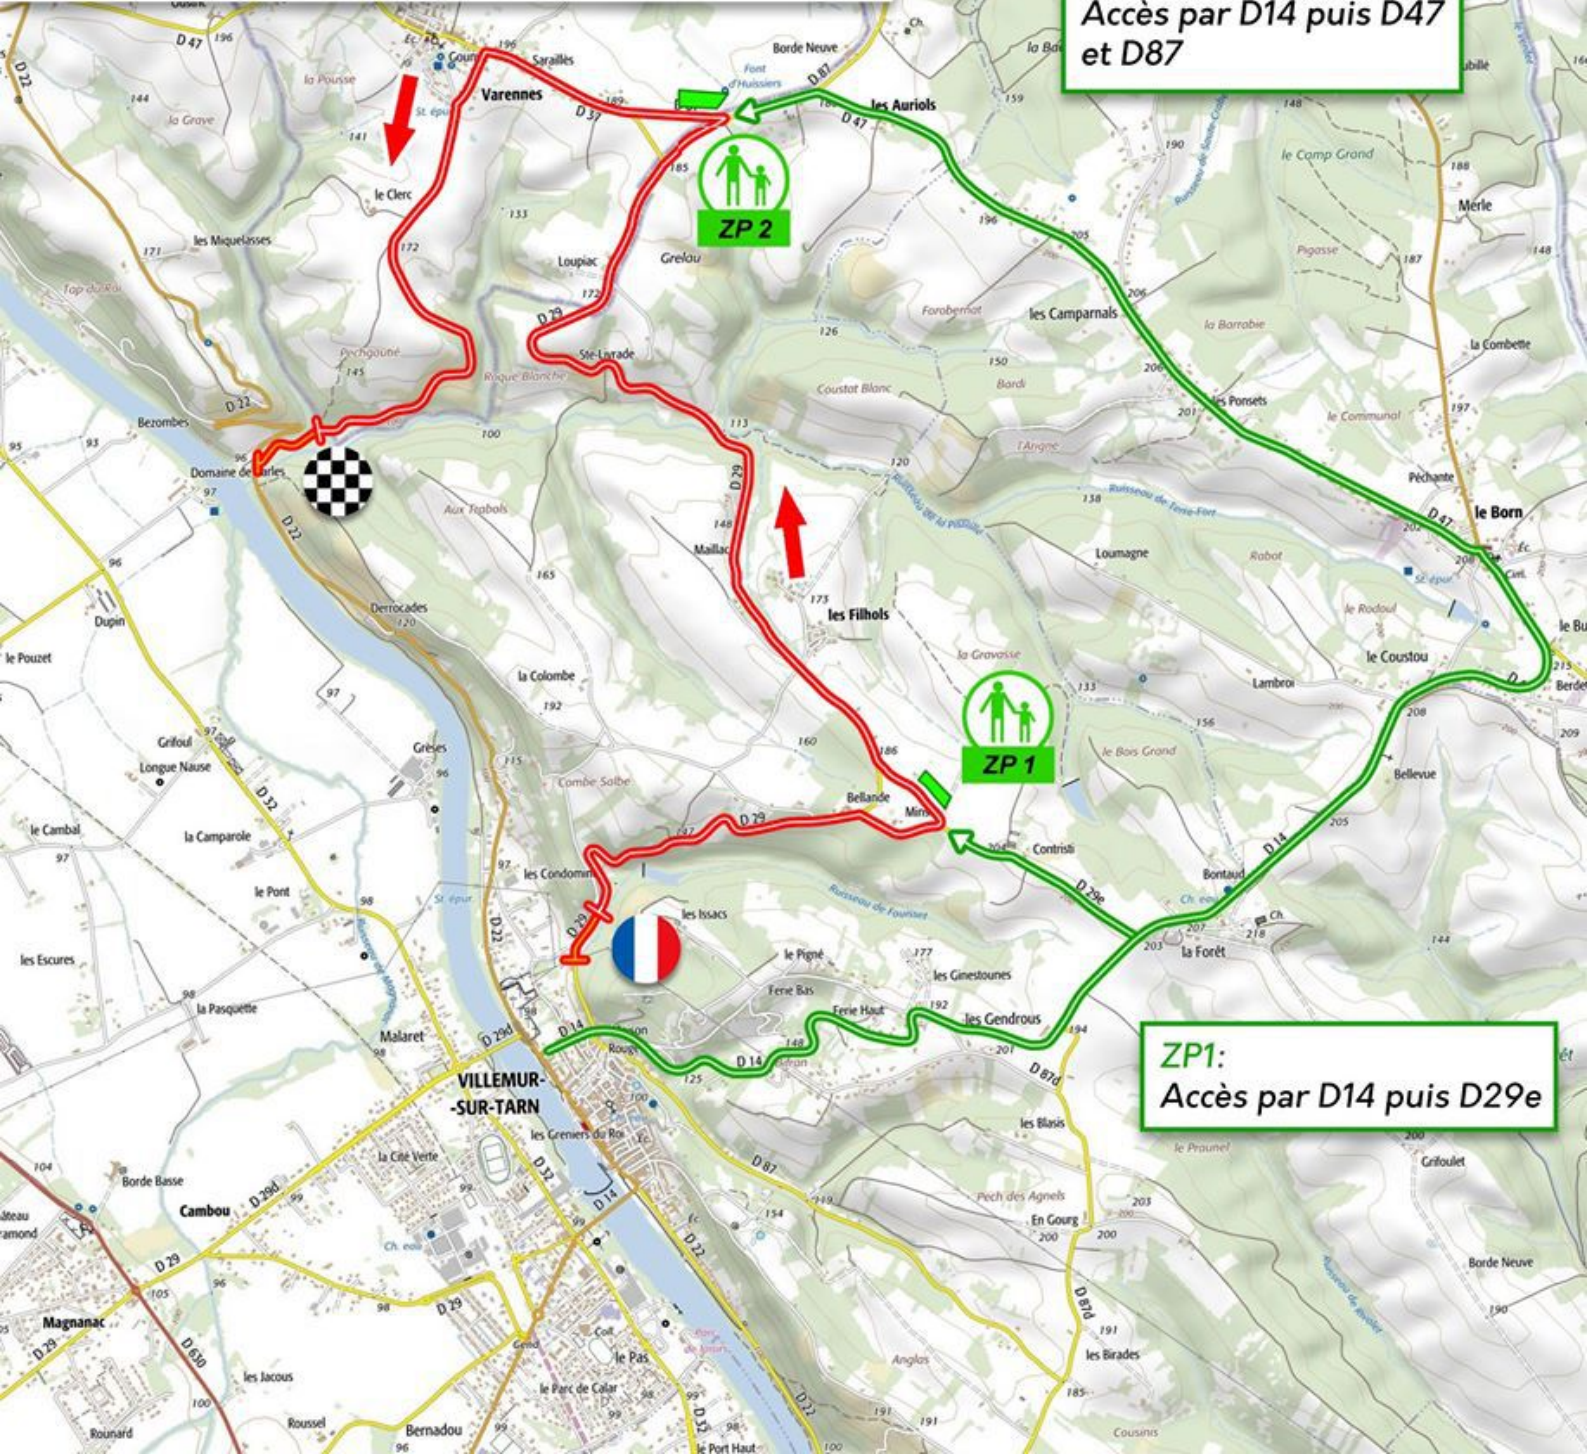

Accès spectateurs

Rallye des côtes du Frontonnais 2020

ZP2:
Accès par D14 puis D47
et D87

ZP1:
Accès par D14 puis D29e